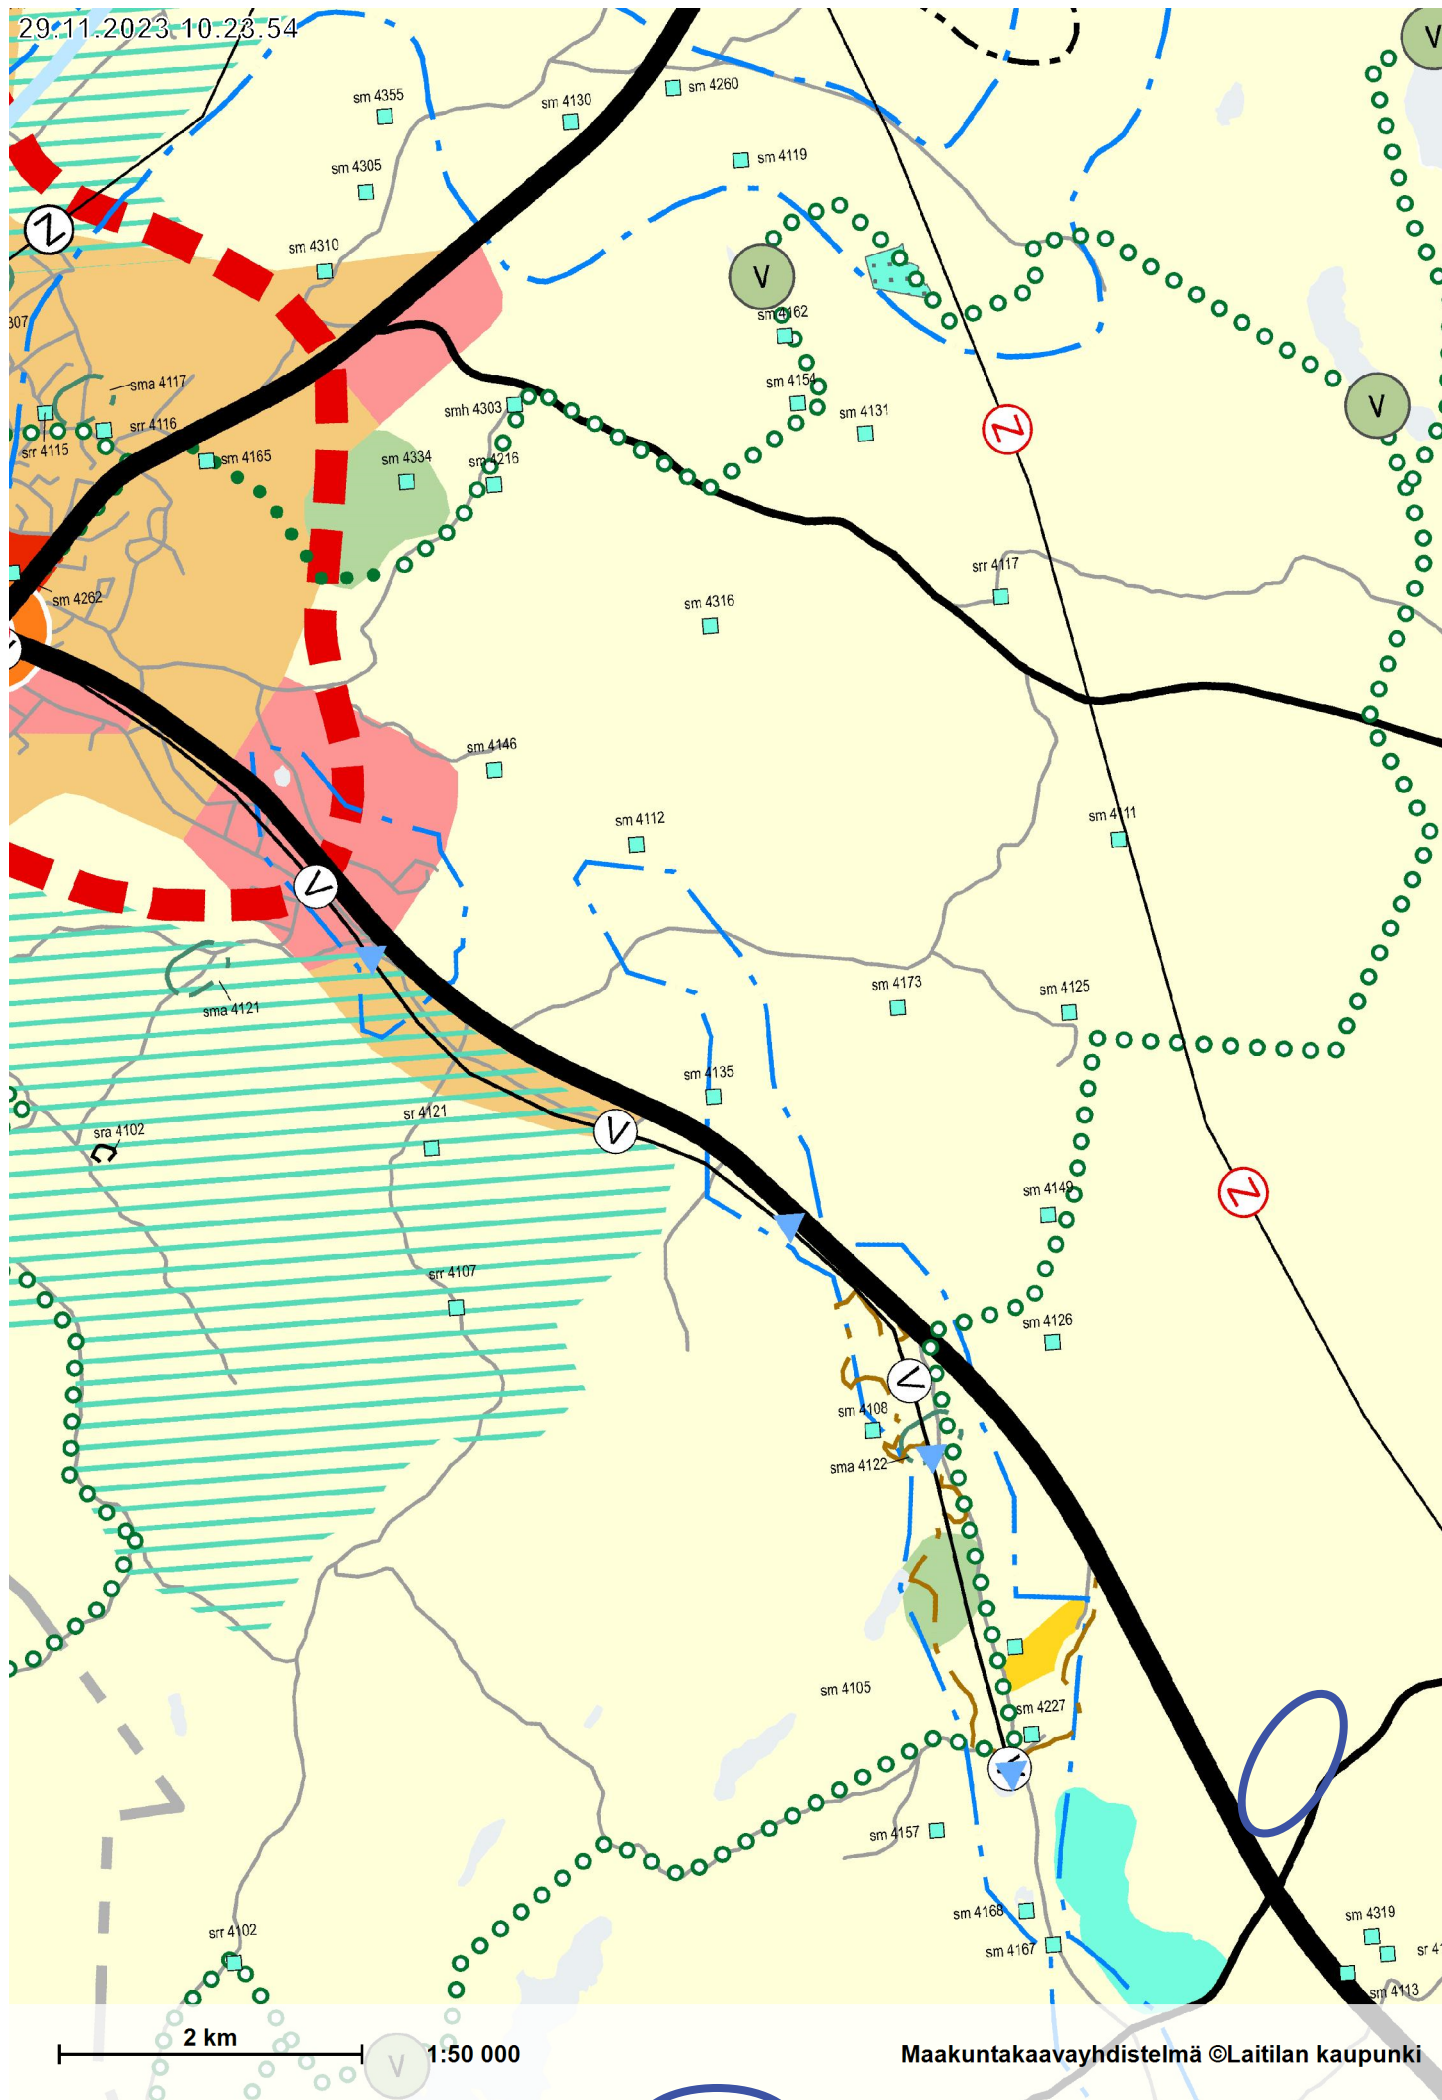

29.11.2023, 10:23:54

2 km 1:50 000

Maakuntakaavayhdistelmä ©Laitilan kaupunki

 Suunnittelualueen likimääräinen sijainti